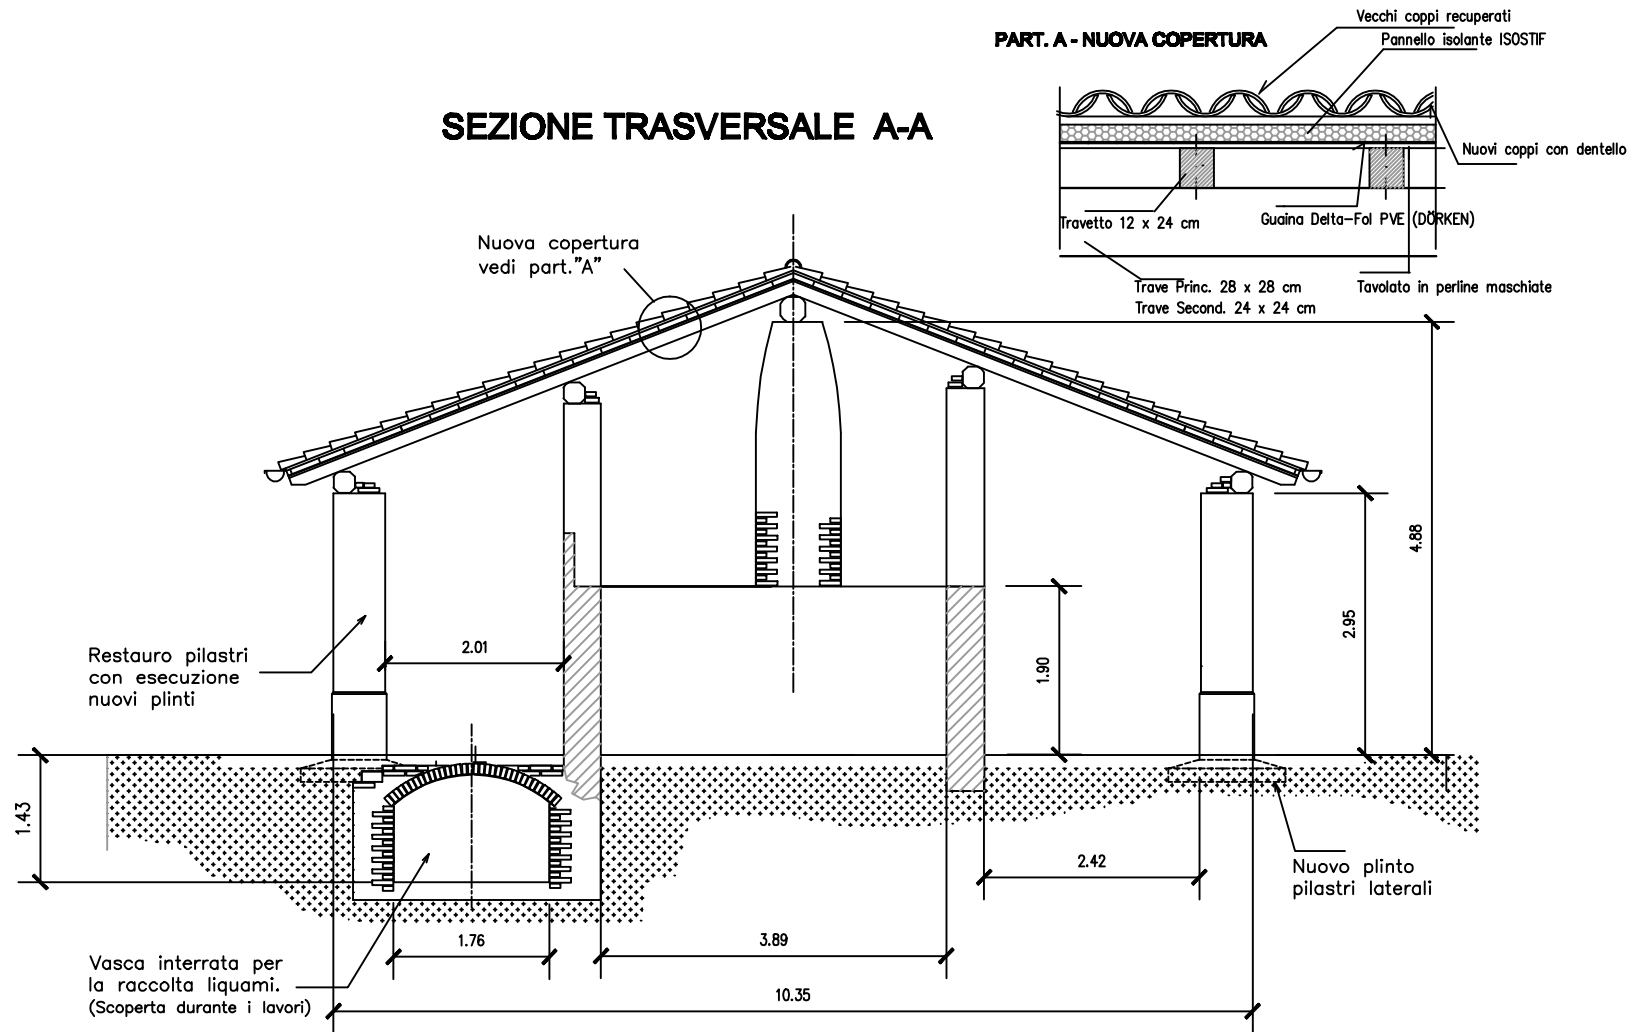

SEZIONE TRASVERSALE A-A

COMUNE DI CORNAREDO	
CASCINA FAVAGLIE S. ROCCO	
PROGETTO DI RESTAURO EX PORCILAIA	Scala 1:50
Sezione Trasversale A-A a restauro ultimato	Febbraio 2004
IN 120 E	
Proprietà COMUNE DI CORNAREDO	Progetta Italia Nostra Sezione Milano Nord-Ovest