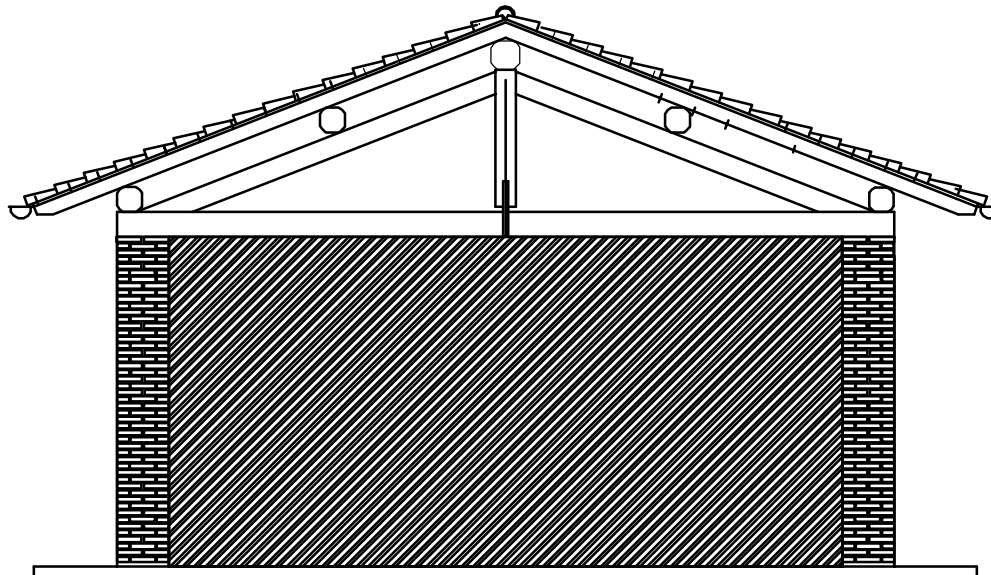

BARCHESSA VISTA LATERALE

BARCHESSA VISTA FRONTALE

COMUNE DI CORNAREDO	
SISTEMAZIONE AREA MUSEALE COMPLESSO FAVAGLIE	
MUSEO CONTADINO - BARCHESSA	Scala 1:50
Prospetti	Maggio 2008
	IN 213
Proprietà COMUNE DI CORNAREDO	Progetto Geom. Giuseppe Ghidorzi Italia Nostra Sezione Milano Nord-Ovest